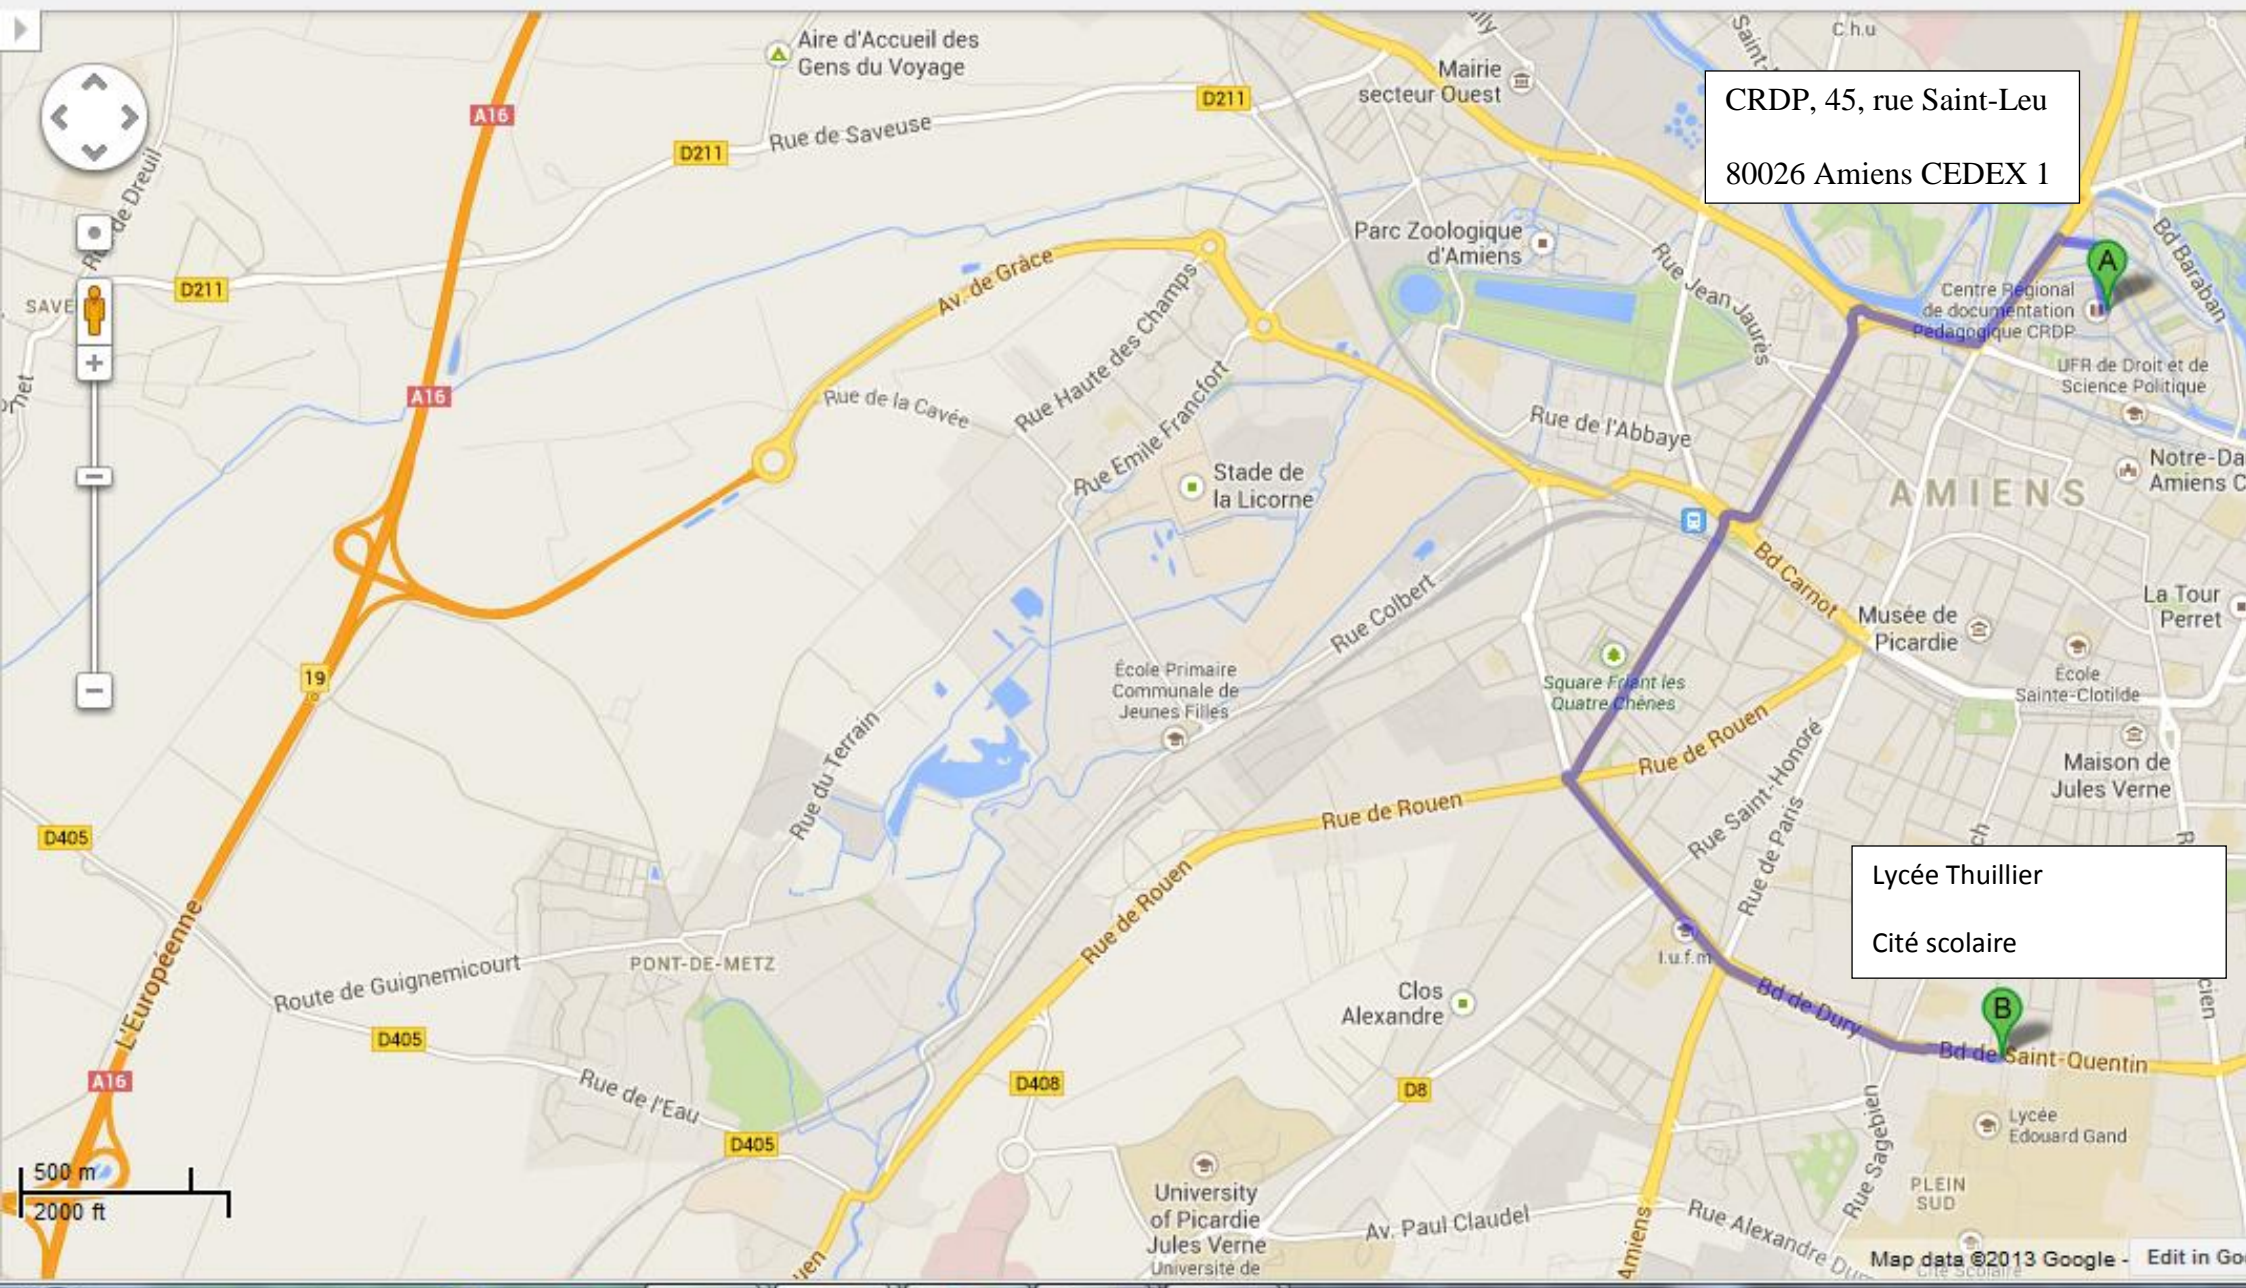

from: Centre Régional de documentation Pédagogique CRDP, 45 Rue Saint-Leu

CRDP, 45, rue Saint-Leu
80026 Amiens CEDEX 1

Lycée Thuillier
Cité scolaire