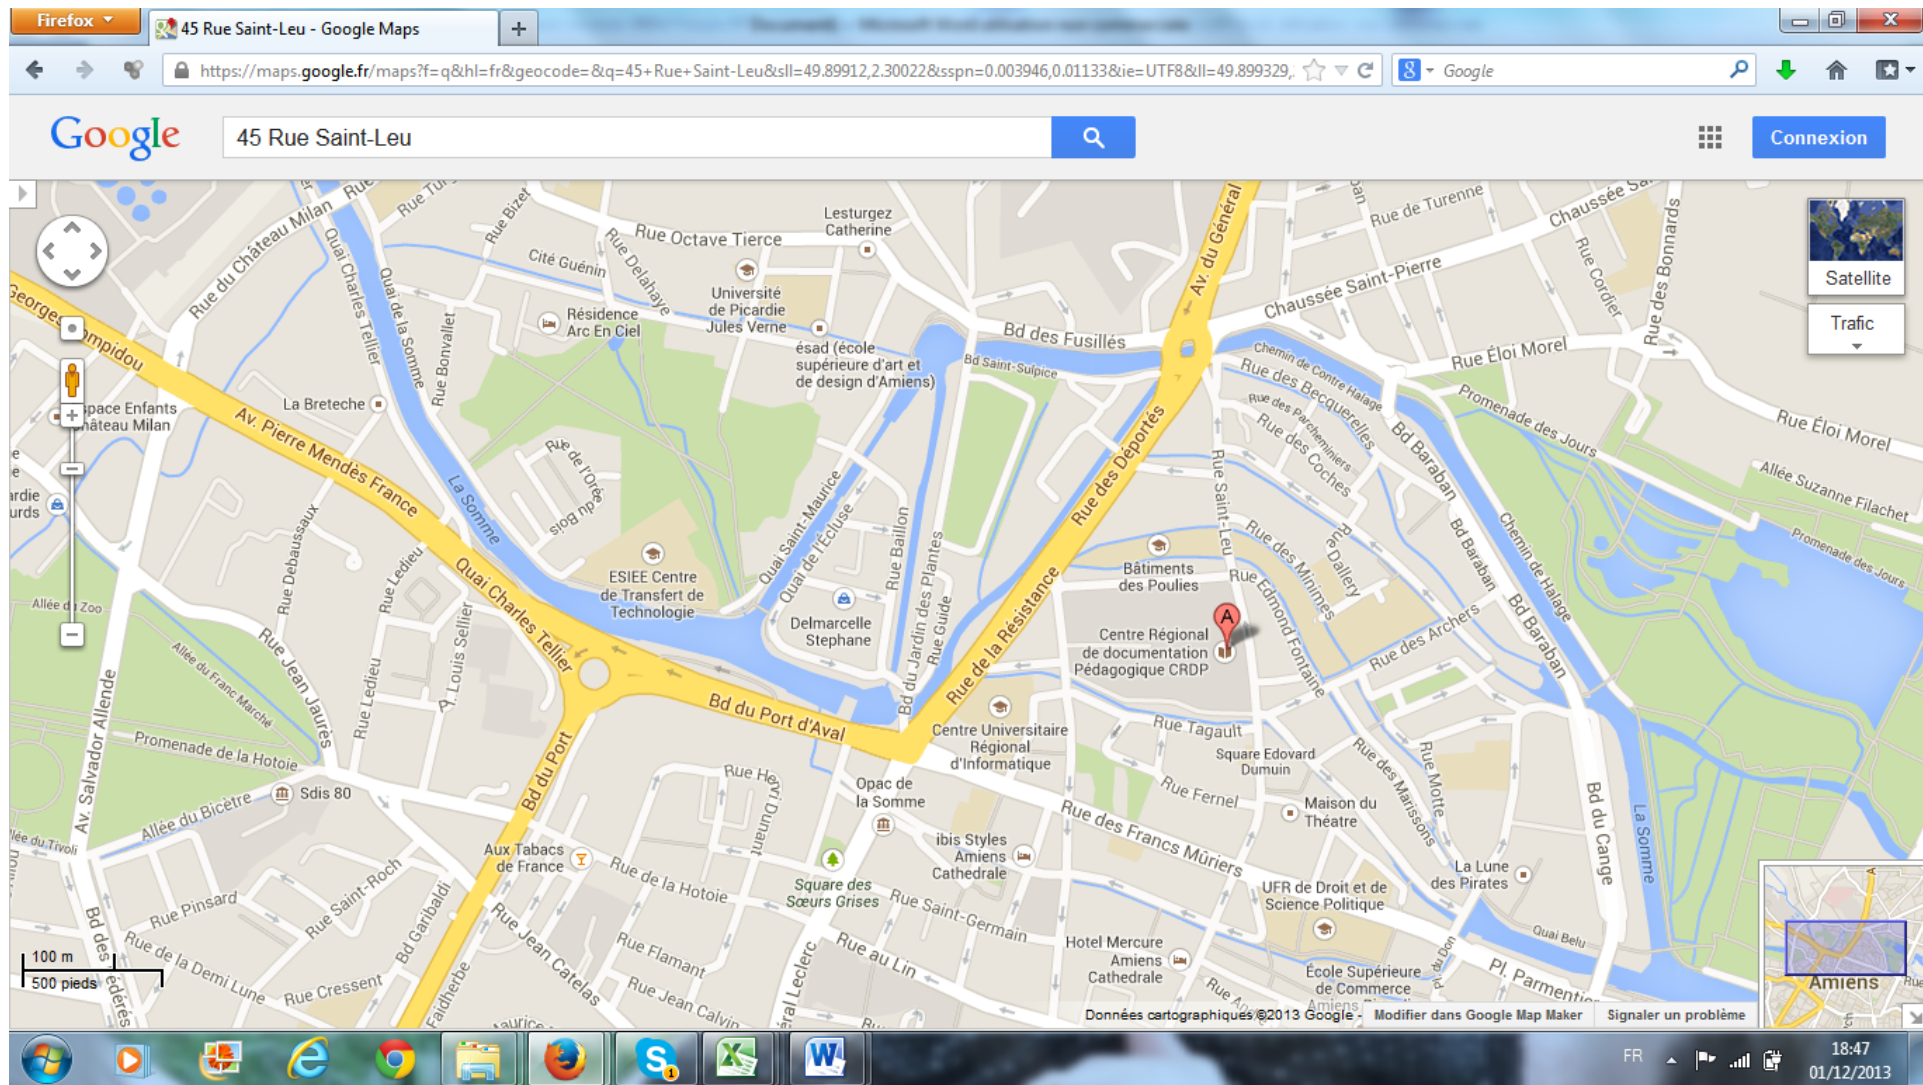

Matin CRDP Amiens -8h45 (attention difficulté pour se garer)

45, rue Saint-Leu

80026 Amiens CEDEX 1

Après midi arrivée à 13h15 au lycée Thuillier

70 Boulevard de Saint-Quentin, 80090 Amiens

Voir le plan de la cité scolaire joint dans le mail

Vos trois points de référence sont sur le plan : P(parking) , A (bâtiment A Thuillier) et B (lycée Branly) :

Pour l'après midi, vous pouvez rentrer dans la cité par l'entrée Nord(boulevard de Saint-Quentin) grâce à votre convocation et vous garer sur la parking (P sur la plan) situé derrière le lycée Branly .

Attention : pour accéder à ce parking , suivre les indications « lycée Branly/lycée Thuillier »(prendre à gauche 100 m après l'entrée barrière/ loge) puis « lycée Branly / lycée Thuillier (bâtiment F)/sortie Alexandre Dumas) »300m plus loin à gauche , tourner 400 m après à droite à l'éolienne après avoir longé les ateliers du lycée Branly , puis 200 m encore à droite au panneau bleu « lycée Branly E/T » : l'accès au parking se fait alors par la première route à droite en suivant le fléchage au sol vous amenant sur le deuxième parking situé entre les bâtiments formant un U...

BRAVO ! Vous êtes alors à 50 m du lycée Branly et de sa cour centrale et à 100 m du lycée Thuillier et son bâtiment A !

5 salles sont prévues :

Repère A sur le plan : Lycée Thuillier **bâtiment A-** rez -de-chaussée